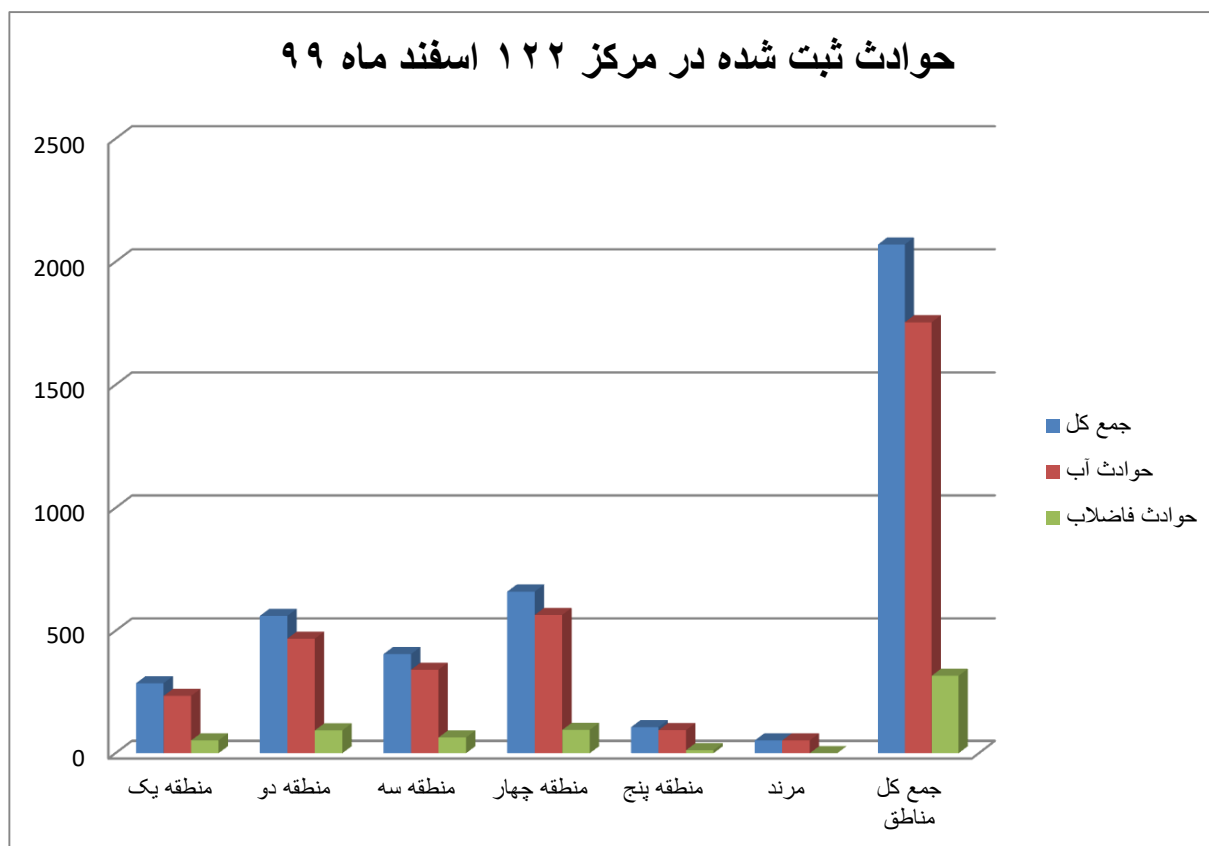

مرکز مدیریت ارتباط با مشتریان (122)

حوادث ثبت شده اسفند ماه سال 99

منطقه	جمع کل	حوادث آب	حوادث فاضلاب
منطقه یک	286	234	52
منطقه دو	561	468	93
منطقه سه	405	341	64
منطقه چهار	660	565	95
منطقه پنج	106	94	12
مردم	52	52	0
جمع کل مناطق	2070	1754	316